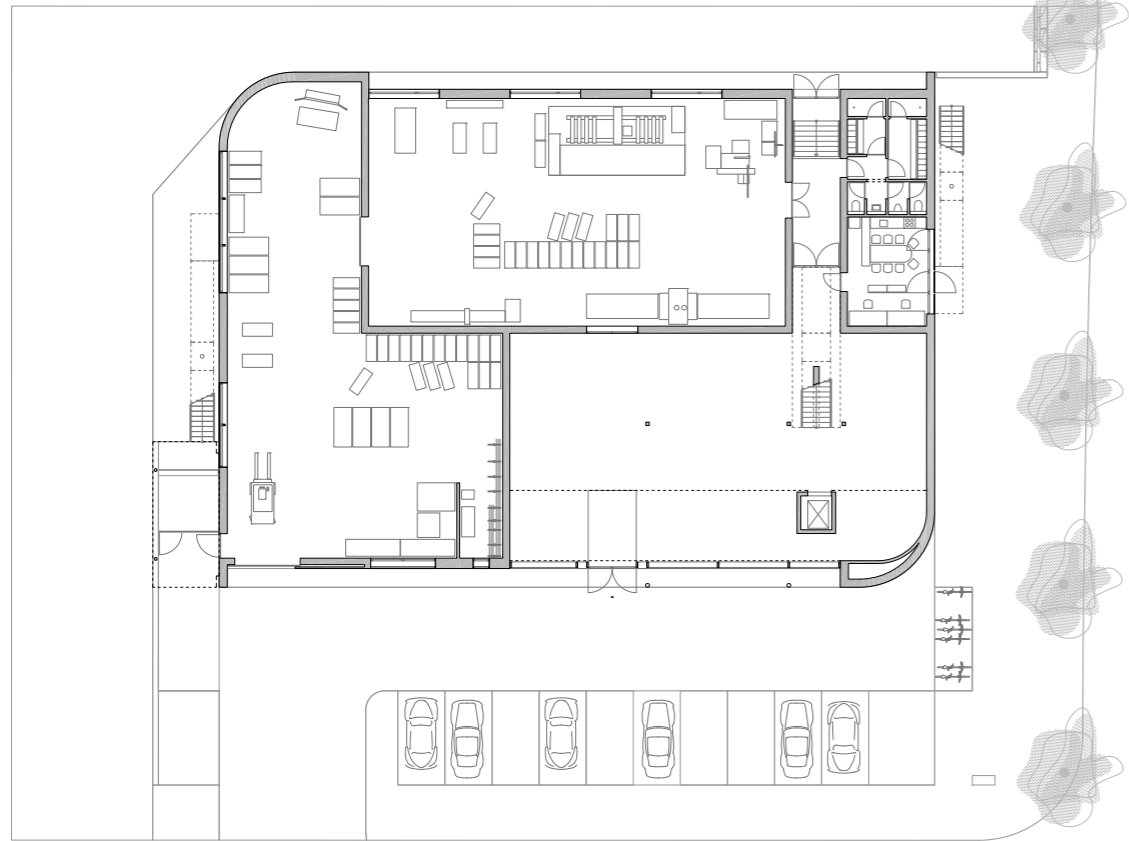

architecture A954 möbelhaus reseda

Nutzfläche: 1.684m²
 Grundstück: 2.522,80m²

Fertigstellung: 10/2009
 Standort: Winterthur, Hintermühlenstr.2 (CH)
 Auftraggeber: Redevco Switzerland Beta AG
 Mieter: reseda engineering ag
 Projektleitung: Susanne Binder

team

Generalunternehmer: Fa. OA.SYS baut gmbH, Alberschwende

Fotos: © Robert Fessler, Lauterach

project

Planungsgrundlage für den Entwurf eines Möbelhauses für die reseda engineering AG war die Zusammenführung von Ausstellungsflächen, Verkaufsraum und Fertigung der Möbel in einem Gebäude, basierend auf den Vorgaben des MINERGIE®-Standards. Entstanden ist ein rechteckiger, zweigeschossiger Baukörper. Teile der Fassaden wurden eingerückt und bieten einen Einblick in das Gebäude. Diese Fassadenöffnungen stehen in ihrer farblichen Konzeption in starkem Kontrast zur Metallfassade. Diese nimmt sowohl die Grüntöne als auch die Figur des Firmenlogos auf und zieht damit die Blicke der Passanten auf sich. Die Kombination aus weißem Innenraum und grauem Gußboden funktioniert optimal als neutraler Hintergrund für die Vollholzmöbel. Die Präsentation der Möbel erfolgt in einem zweigeschossigen Ausstellungsraum, dessen Ebenen über eine Galerie miteinander verbunden sind. Der Käufer befindet sich beim Betreten des Gebäudes in der Ausstellungsfläche, tritt jedoch sofort in Blickkontakt mit der Werkstatt, wo der Kunde direkt die Produktion der maßgefertigten Möbel mitverfolgen kann.

2

4

5

3

6

7

architecture A954 möbelhaus reseda

description

- 1 Ansicht Ost
- 2 Schaufenster
- 3 Grundriss Erdgeschoss
- 4 Produktion
- 5 Produktion
- 6 Ausstellung Erdgeschoss
- 7 Ausstellung Erdgeschoss

CP architektur

8

10

11

9

12

13