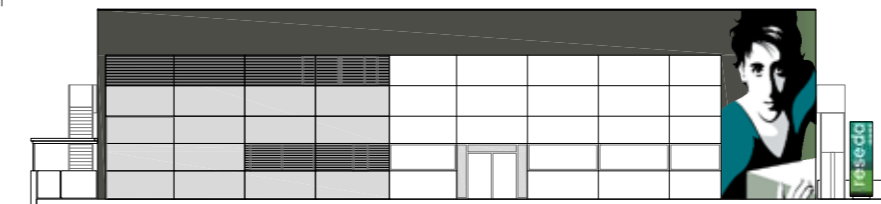

architecture A954 möbelhaus reseda

description

- 1 Ansicht Ost
- 2 Schaufenster
- 3 Grundriss Erdgeschoss
- 4 Produktion
- 5 Produktion
- 6 Ausstellung Erdgeschoss
- 7 Ausstellung Erdgeschoss

CP architektur