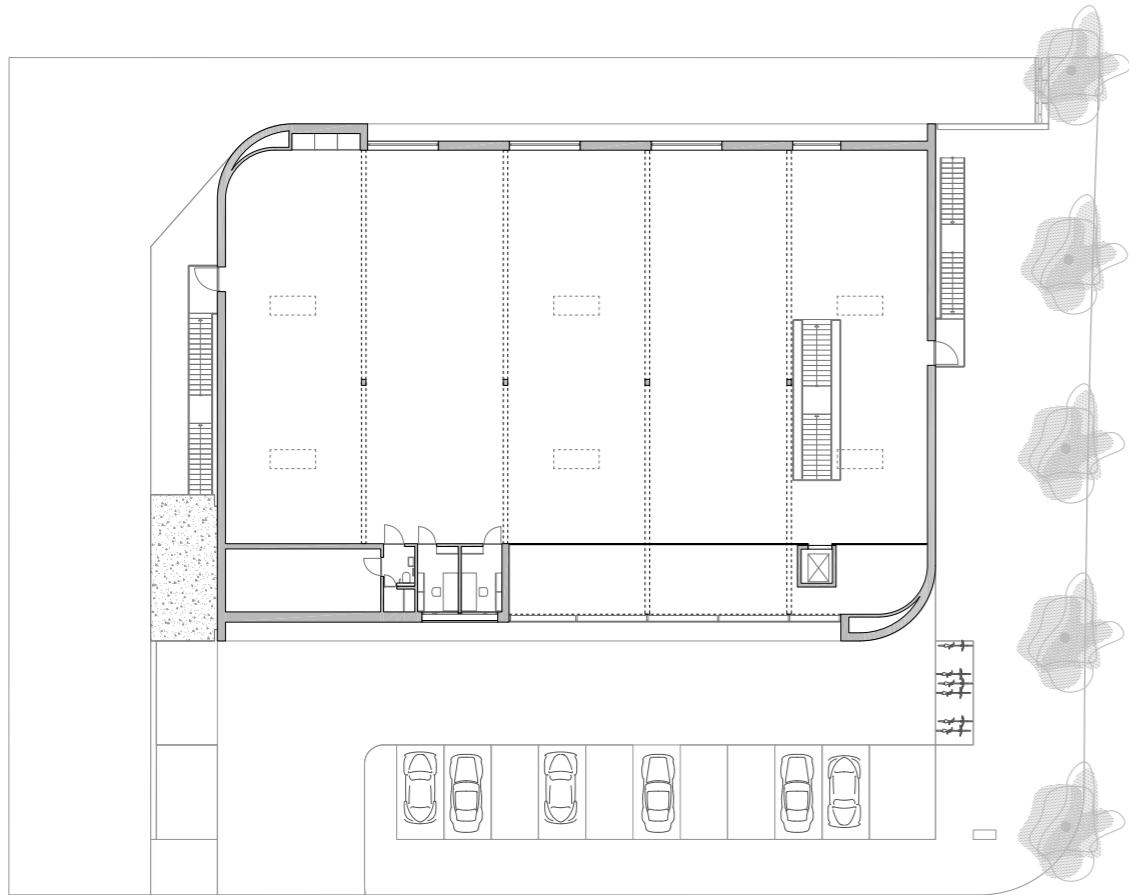

architecture A954 möbelhaus reseda

Nutzfläche: 1.684m²
 Grundstück: 2.522,80m²

Fertigstellung: 10/2009
 Standort: Winterthur, Hintermühlenstr.2 (CH)
 Auftraggeber: Redevco Switzerland Beta AG
 Mieter: reseda engineering ag
 Projektleitung: Susanne Binder

team

Generalunternehmer: Fa. OA.SYS baut gmbH, Alberschwende

Fotos: © Robert Fessler, Lauterach

project

Planungsgrundlage für den Entwurf eines Möbelhauses für die reseda engineering AG war die Zusammenführung von Ausstellungsflächen, Verkaufsraum und Fertigung der Möbel in einem Gebäude, basierend auf den Vorgaben des MINERGIE®-Standards. Entstanden ist ein rechteckiger, zweigeschossiger Baukörper. Teile der Fassaden wurden eingerückt und bieten einen Einblick in das Gebäude. Diese Fassadenöffnungen stehen in ihrer farblichen Konzeption in starkem Kontrast zur Metallfassade. Diese nimmt sowohl die Grüntöne als auch die Figur des Firmenlogos auf und zieht damit die Blicke der Passanten auf sich. Die Kombination aus weißem Innenraum und grauem Gußboden funktioniert optimal als neutraler Hintergrund für die Vollholzmöbel. Die Präsentation der Möbel erfolgt in einem zweigeschossigen Ausstellungsraum, dessen Ebenen über eine Galerie miteinander verbunden sind. Der Käufer befindet sich beim Betreten des Gebäudes in der Ausstellungsfläche, tritt jedoch sofort in Blickkontakt mit der Werkstatt, wo der Kunde direkt die Produktion der maßgefertigten Möbel mitverfolgen kann.

- 1 Ansicht Ost
- 2 Schaufenster
- 3 Grundriss Erdgeschoss
- 4 Produktion
- 5 Produktion
- 6 Ausstellung Erdgeschoss
- 7 Ausstellung Erdgeschoss

CP architektur

8

10

11

9

12

13

14

16

15

17

18

architecture A954 möbelhaus reseda

description

- 14 Ansicht Ost
- 15 Ansicht Süd-Ost
- 16 Ansicht Nord-West
- 17 Ansicht West
- 18 Ansicht Nord-Ost