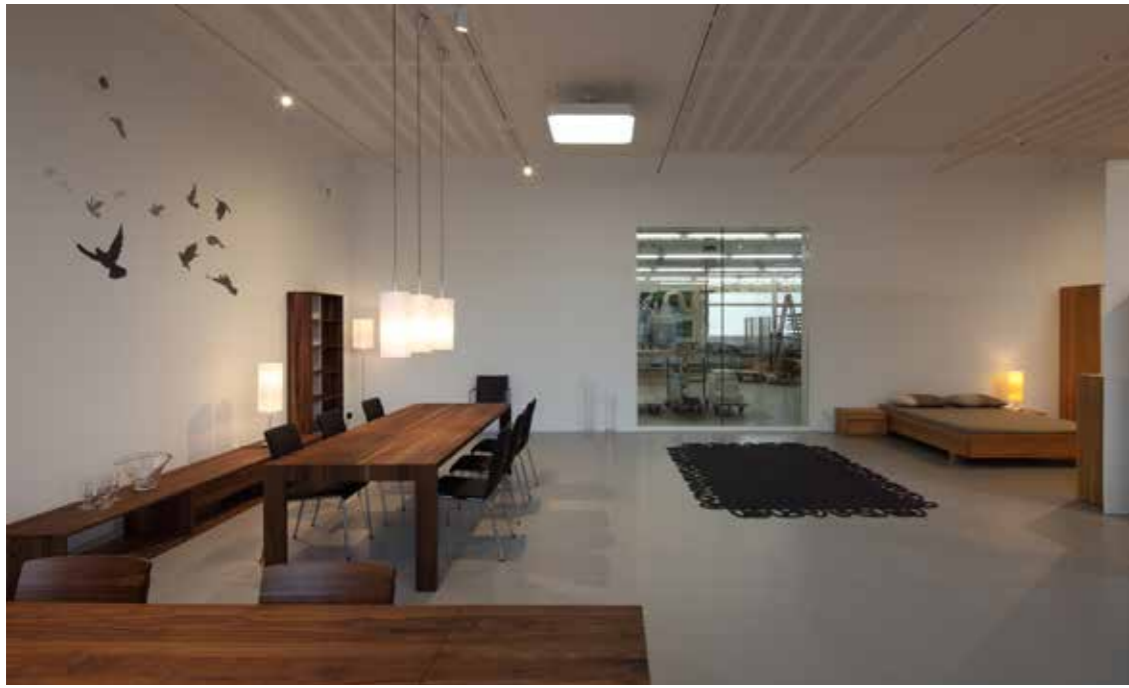

architecture A954 möbelhaus reseda

Nutzfläche: 1.684m²
 Grundstück: 2.522,80m²

Fertigstellung: 10/2009
 Standort: Winterthur, Hintermühlenstr.2 (CH)
 Auftraggeber: Redevco Switzerland Beta AG
 Mieter: reseda engineering ag
 Projektleitung: Susanne Binder

team

Generalunternehmer: Fa. OA.SYS baut gmbH, Alberschwende

Fotos: © Robert Fessler, Lauterach

project

Planungsgrundlage für den Entwurf eines Möbelhauses für die reseda engineering AG war die Zusammenführung von Ausstellungsflächen, Verkaufsraum und Fertigung der Möbel in einem Gebäude, basierend auf den Vorgaben des MINERGIE®-Standards. Entstanden ist ein rechteckiger, zweigeschossiger Baukörper. Teile der Fassaden wurden eingerückt und bieten einen Einblick in das Gebäude. Diese Fassadenöffnungen stehen in ihrer farblichen Konzeption in starkem Kontrast zur Metallfassade. Diese nimmt sowohl die Grüntöne als auch die Figur des Firmenlogos auf und zieht damit die Blicke der Passanten auf sich. Die Kombination aus weißem Innenraum und grauem Gußboden funktioniert optimal als neutraler Hintergrund für die Vollholzmöbel. Die Präsentation der Möbel erfolgt in einem zweigeschossigen Ausstellungsraum, dessen Ebenen über eine Galerie miteinander verbunden sind. Der Käufer befindet sich beim Betreten des Gebäudes in der Ausstellungsfläche, tritt jedoch sofort in Blickkontakt mit der Werkstatt, wo der Kunde direkt die Produktion der maßgefertigten Möbel mitverfolgen kann.